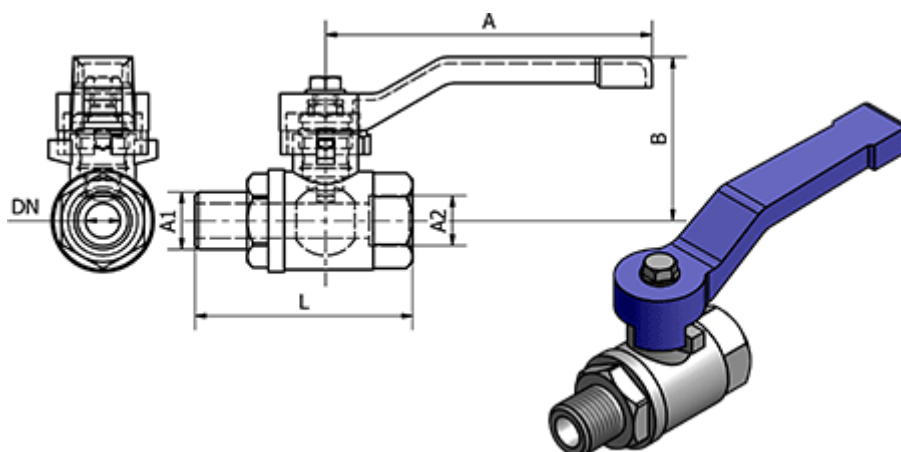

Varenummer: 58633505E  
Beskrivelse: Kuglehane 335.05-E, - G 3/4"  
Kuglehane

## Mål

A	= 98
B	= 49
DN	= 19
Gevind A1	= G 3/4"
Gevind A2	= G 3/4"
L	= 65